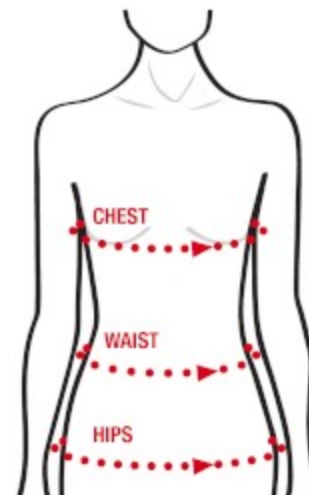

## SIZING GUIDE

MEASURE BODY AT SPECIFIED POINTS AND MATCH MEASUREMENT TO APPROPRIATE SIZE RANGE.

SIZE	S	M	L	XL	2X
<b>CHEST</b>	34½" – 35½" 87,6 cm – 90,2 cm	36½" – 37½" 92,7 cm – 95,3 cm	38½" – 41" 97,8 cm – 104,1 cm	42" – 44" 106,7 cm – 111,8 cm	45" – 48" 114,3 cm – 121,9cm
<b>WAIST</b>	27½" – 28½" 69,9 cm – 72,4 cm	29½" – 30½" 74,9 cm – 77,5 cm	31½" – 34" 80 cm – 86,4 cm	35" – 37" 88,9 cm – 94 cm	38" – 40" 96,5 cm – 101,6 cm
<b>HIPS</b>	36½" – 37½" 92,7 cm – 95,3 cm	38½" – 39½" 97,8 cm – 100,3 cm	41" – 43" 104,1 cm – 109,2 cm	44" – 46" 111,8 cm – 116,8 cm	47" – 49" 119,4 cm – 124,5 cm